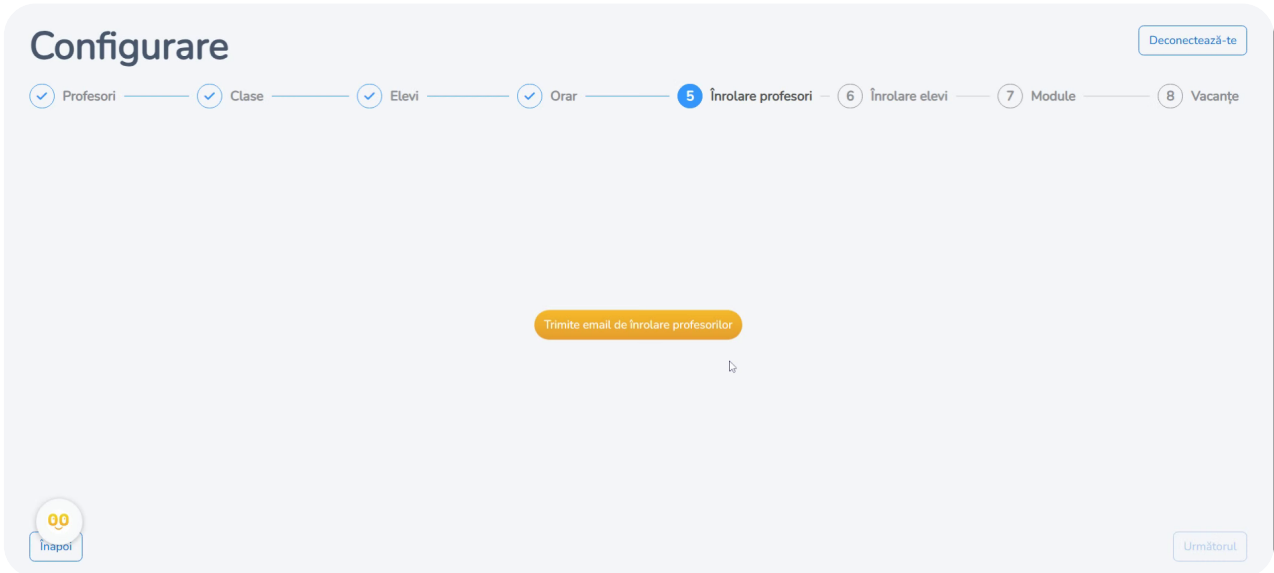

Mergi la catalog-staging.skoolvers.ro

01 Introducere

A fost prezentat fiecare pas necesar pentru a asigura o înrolare ușoară și rapidă în catalogul digital.